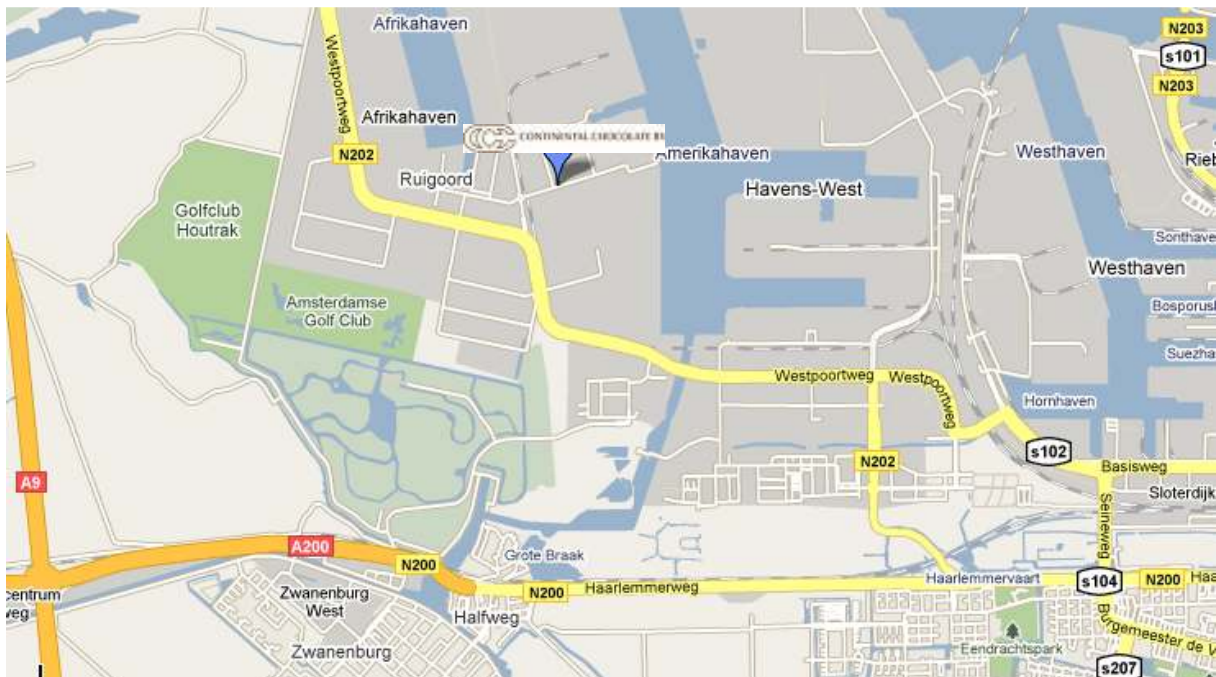

### **Route 1. Vanuit Haarlem**

Rij naar de Velsertunnel. Neem vlak vóór de Velsertunnel de afslag IJmuiden/Velsen-Zuid/Spaarnwoude (N202). Sla op de T-splitsing rechtsaf richting "Spaarnwoude/Amsterdamse Havens" en rij de N202 op.

\* Blijf de N202 volgen tot u rondom de nieuwe Afrika haven heeft gereden. **LET OP:** Ga vóór Sigma linksaf de Ruygoordweg op. Ga bij de rotonde rechtsaf. U rijdt nu op de Oceanenweg.

\*\* De ingang van het bedrijfsterrein ligt meteen aan uw linkerhand. Nadat u de poort bent gepasseerd, rijdt u rechtdoor naar het kantoor en parkeert op een van de parkeerplaatsen die bestemd zijn voor de bezoekers.

### **Route 5. Vanuit Amsterdam**

Neem de ring (A10) en rij richting Zaanstad. Neem vóór de Coentunnel de afrit S102 richting "Westpoort 3000-9000/IJmuiden" en sla onder aan de afrit linksaf richting IJmuiden/Westpoort 3600-9000. Zie verder route 3.

### **Route 6. Vanuit Zaanstad**

Neem de A10 richting Amsterdam en rij door de Coentunnel. Neem na de Coentunnel de afrit S102 en sla onder aan de afrit rechtsaf richting IJmuiden/Westpoort 3600-9000. Zie verder route 3.